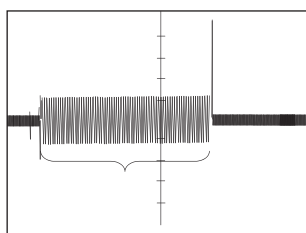

FAKTARUTA	TYP	E-NR	ART.NR	FÖRP
	Power Strike	E 79 022 04	441589	25/500 st
	Cool Strike	E 79 022 05	441592	25/500 st
	Twin Strike	E 79 022 06	441590	25/500 st
	Mini Strike	E 79 022 07	441591	25/500 st
	Quick Strike	E 79 022 08	441588	25/500 st