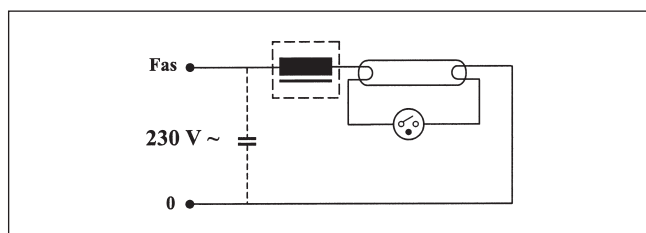

Aura Power Strike är basstämman för de flesta inomhusmiljöer och är genom sitt tändförlopp lämplig för större lysrörsparkar som tänds och släcks med hög frekvens, t ex för grupper med automatisk närvarostyrning. Den bästa elektroniska tändaren i vårt sortiment för tändning av lysrör 18-65 W, kompaktlysör 18-36 W TCL och 28 W T2D i induktiv singelkoppling.

Aura Cool Strike är tändarseriens verkliga "hårding". Den är exklusivt utvecklad för extremt tuffa och kalla miljöer och tänder tryggt lysrör vid 40 minusgrader!

Aura Twin Strike är en elektronisk säkerhetständare att använda för serie- och singelkopplade lysrör 15-18 W. Användningsområdet omfattar också singelkopplade lysrör 15-18 W med nätspänning 110-130 V.

Aura Mini Strike är tändaren för mindre ljuskällor och nödbelysningar, miniatyrlysör 4-13 W, kompaktlysör 10, 13, 18 W och 2D lysör 10-21 W.

Aura Quick Strike är den modifierade versionen av Auras elektroniska säkerhetständare "ESS". Den används för lysör 18-65 W och tänder på max en halv sekund! Används normalt ej vid närvarostyrning.

Utnyttja vårt kunnande

Du är alltid välkommen att kontakta våra experter i belysningsfrågor. De hjälper dig med tips om hur du får den bästa belysningen och gör kalkyler som visar den bästa ekonomiska lösningen för din anläggning.

Singelkoppling med parallellkompensering (induktiv koppling)