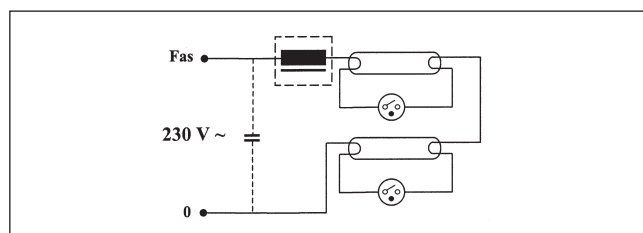

Seriekoppling med parallellkompensering (induktiv koppling)